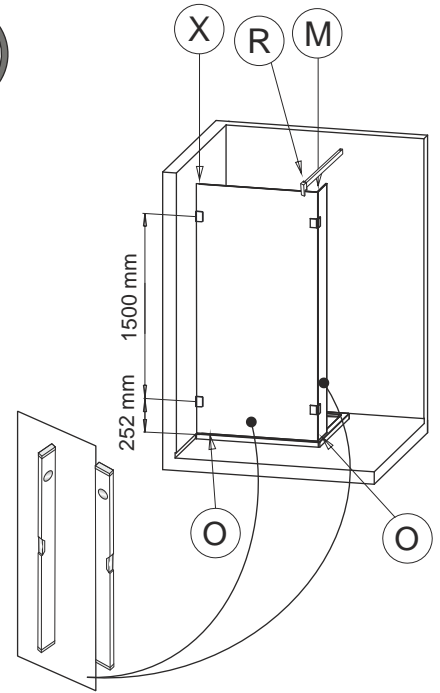

1x

130805080
4x

1x

130602558
4x

131604023
2x

130805058
1x
Ø6mm

131604024
2x

130602060
1x

562550044
1x

L/G

R/D

[cm]	A [mm]	B [mm]	C [mm]
100x...	970	Standard() Max() 1025	292
110x...	1070		292
120x...	1170		292
140x...	1370		292
160x...	1570		292

! POZOR ! Rozm ry neplatí pro atypické provedení zást n (GSM*****).
V p ípad nejasností kontaktujte výrobce.