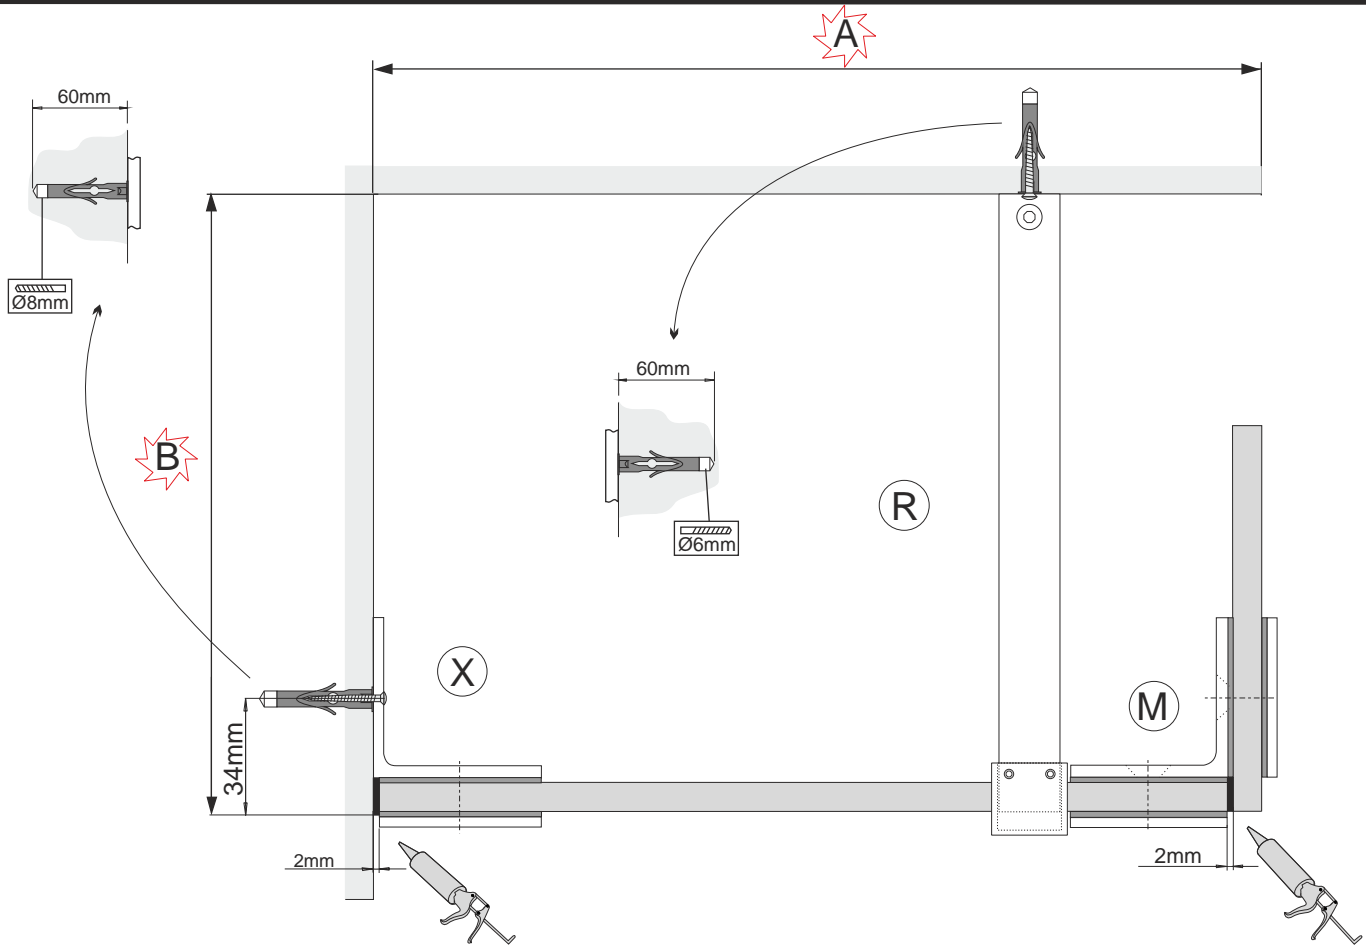

1x

130805080
4x

1x

130602558
4x

131604023
2x

130805058
1x
Ø6mm

131604024
2x

130602060
1x

562550044
1x

L/G

R/D

[cm]	A [mm]	B [mm]	C [mm]
100x...	970	Standard() Max() 1025	292
110x...	1070		292
120x...	1170		292
140x...	1370		292
160x...	1570		292

! POZOR ! Rozm ry neplatí pro atypické provedení zást n (GSM*****).
V p ípad nejasností kontaktujte výrobce.