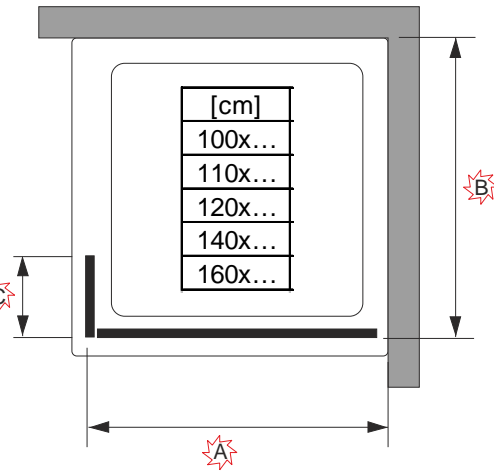

562550044
1x

L/G

R/D

[cm]	A [mm]	B [mm]	C [mm]
100x...	970	Standard() Max() 1025	292
110x...	1070		292
120x...	1170		292
140x...	1370		292
160x...	1570		292

! POZOR ! Rozm ry neplatí pro atypické provedení zást n (GSM*****).
V p ípad nejasností kontaktujte výrobce.