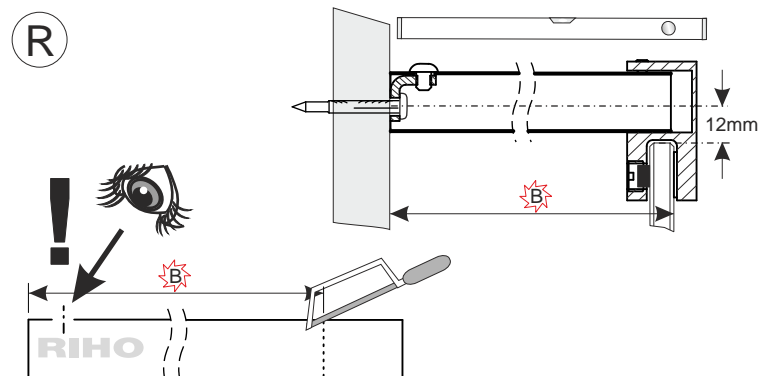

562550044
1x

L/G

R/D

[cm]	A [mm]	B [mm]	C [mm]
100x...	970	Standard() Max() 1025	292
110x...	1070		292
120x...	1170		292
140x...	1370		292
160x...	1570		292

! POZOR ! Rozm ry neplatí pro atypické provedení zást n (GSM*****).
V p ípad nejasností kontaktujte výrobce.