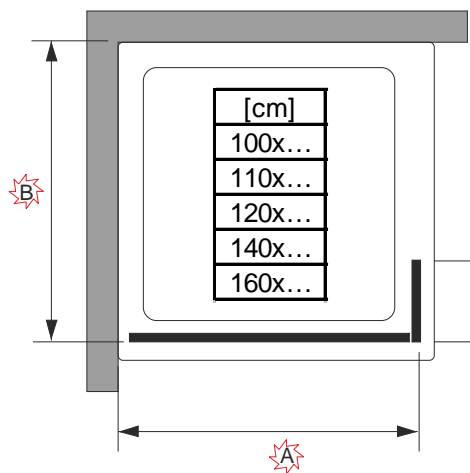

562550044
1x

L/G

R/D

[cm]	A [mm]	B [mm]	C [mm]
100x...	970	Standard() Max() 1025	292
110x...	1070		292
120x...	1170		292
140x...	1370		292
160x...	1570		292

! POZOR ! Rozm ry neplatí pro atypické provedení zást n (GSM*****).
V p ípad nejasností kontaktujte výrobce.

! ATTENTION ! Dimensions are not valid for atypical screens (GSM*****)
In case of doubt contact producer.

! LET OP ! Deze maten zijn niet te gebruiken voor glas cabines op maat (GSM*****)
In geval van twijfel, neem contact op met de producent.